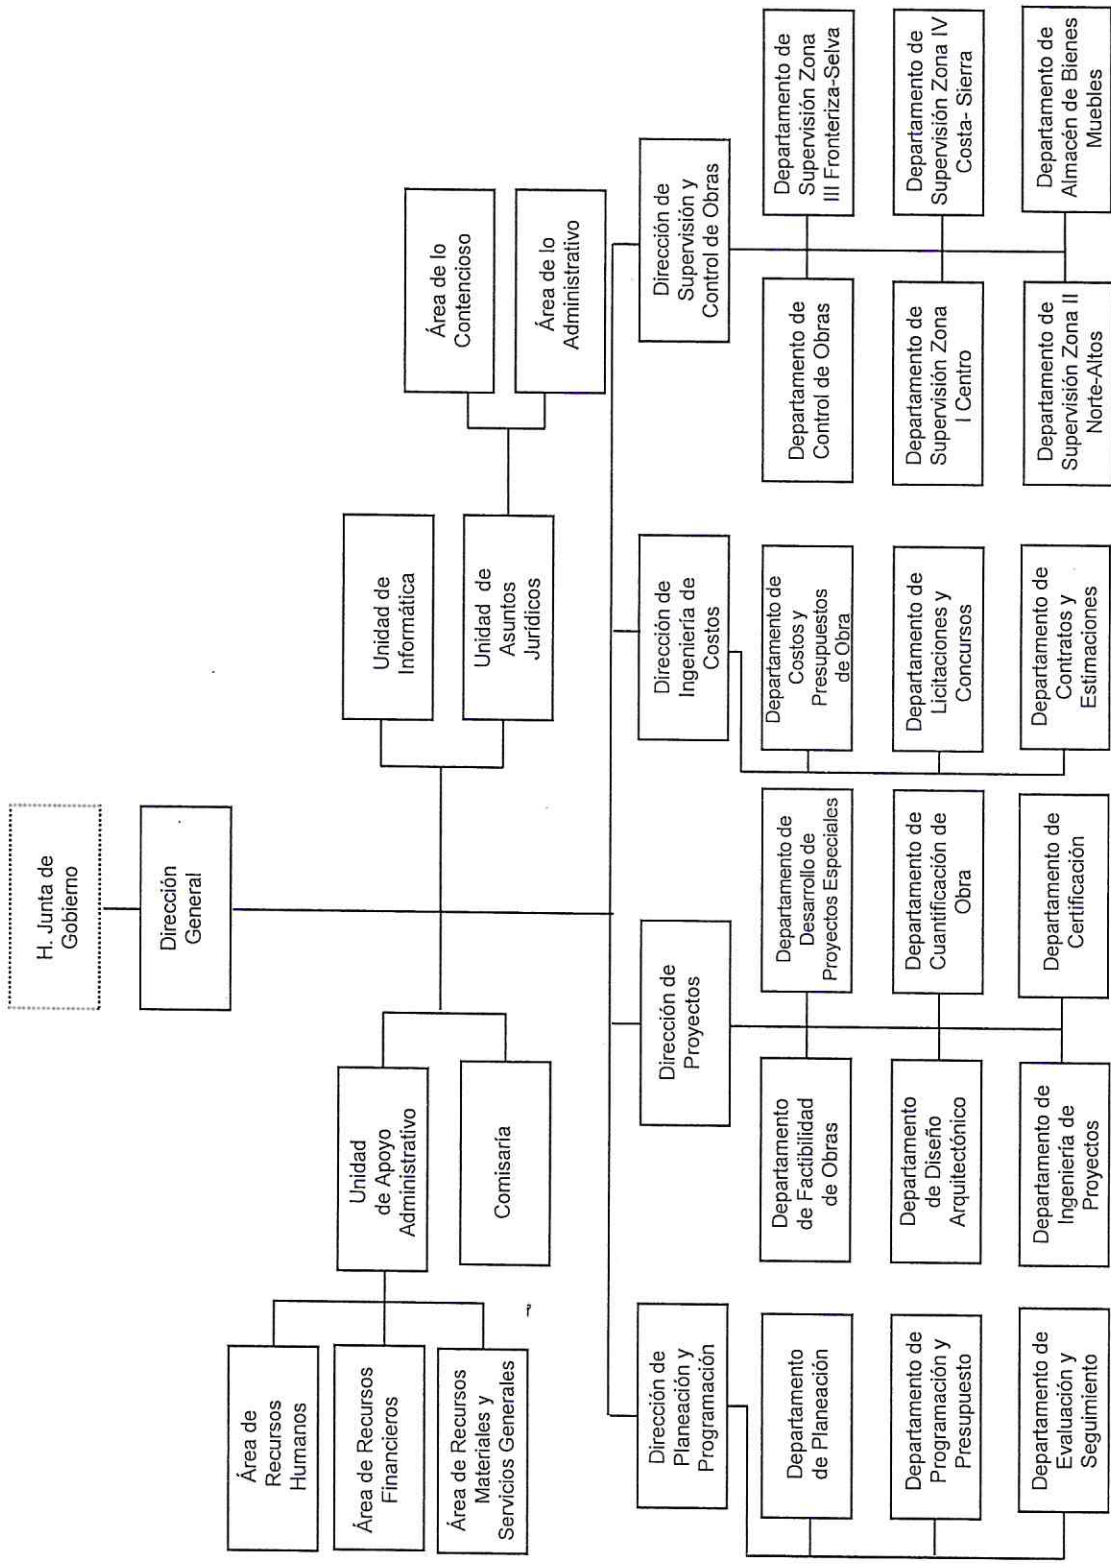

INSTITUTO DE LA INFRAESTRUCTURA FÍSICA EDUCATIVA DEL ESTADO DE CHIAPAS ORGANIGRAMA GENERAL

[Handwritten signatures and marks]